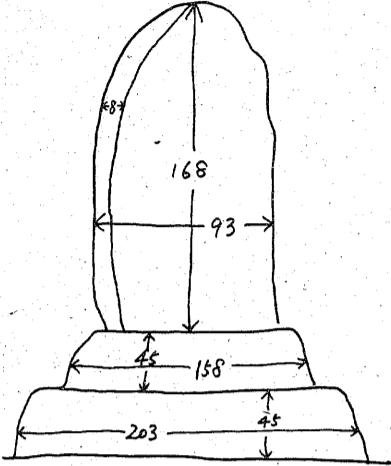

いわきの文学碑

飛鳥井雅宣の歌碑

所在地 勿来町九面・浦島旅館

九浦や潮奏りゆれまぢも那し
 「盛名古園の園」という碑
 飛鳥井雅宣は中に仕立てたが、天皇の遊幸に触れて遠
 野へ流され、この地に住んだ折、泳ぐたもの。
 碑は旅館「浦島」の玄関にあり、雅宣の十二世の孫飛鳥井雅
 弘の筆による。なおこの碑に
 右の名を添えて能関赤巻とまりて
 千代に榮るは遠しけり介理
 の一首を添えて。

碑文

アソコール 特集