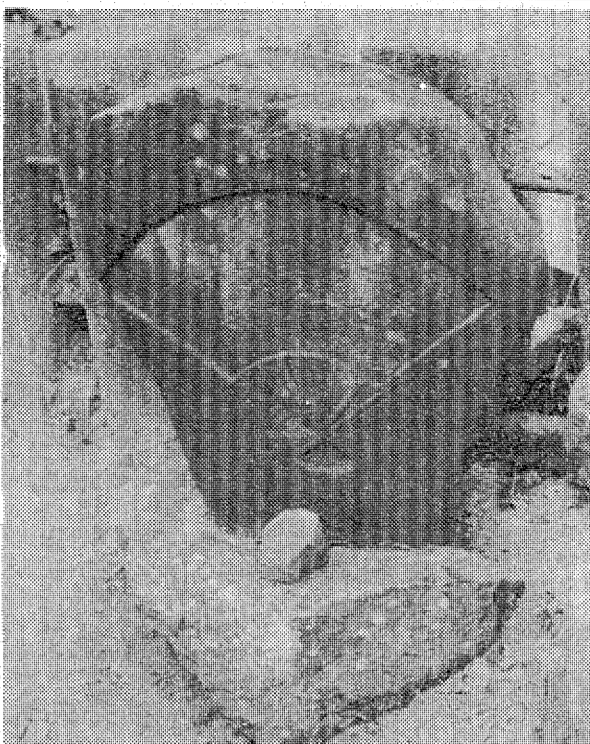

いわきの文学碑

東嶽の辞世の句碑

所在地 常磐湯本町・勝行院墓地

碑文

壽登之左郎

堂司萬乃波良平

飛東利旅

榎園東嶽

佐波古家の祖で東嶽と称する俳句の指導者がいた。その人の辞世の句を刻したものとされるが、碑面はすっかり崩れ落ちてしまつて判読も出来ない。読みは「すずしや たかまはをを ひとりたび」である。

建立年月など

不詳

アンコール特集