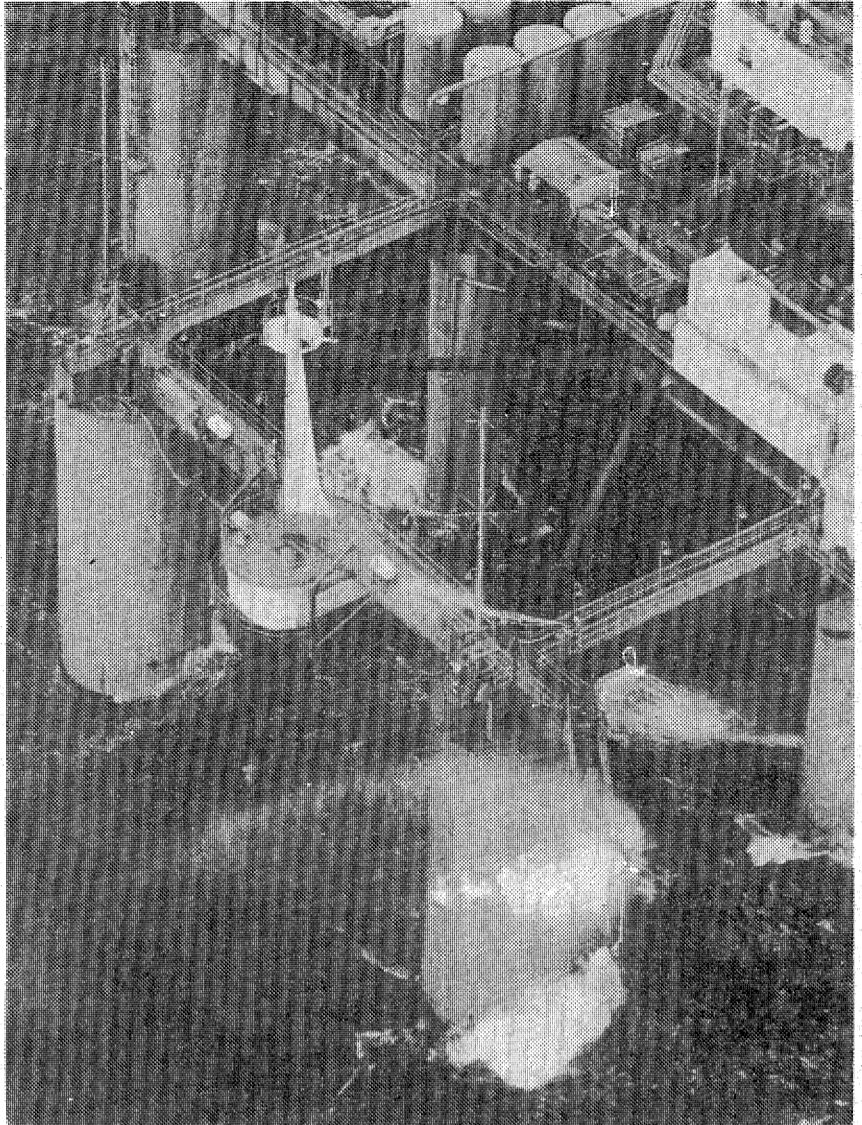

週間 ネガ ファイル

▲双葉郡榑葉町沖合で48年に天然ガスの試掘に成功(写真)、53年に35~55億立方尺のガス埋蔵量を推定した帝石とエッソ・グループは、このガスを東電広野火発の燃料とするため、ガス生産装置やパイプラインの建設を決めた。同海域が好漁場のため県漁連と交渉の結果、帝石が迷惑料として13億円を支払うことで交渉が妥結した。

▲大型車両による騒音と振動、交通事故多発などで悩まされていたいわき市小名浜の古漢地区に、5日から待望の交通規制が敷かれた。県道小名浜・四倉線の小名川橋交差点を通過する三方と、県道常磐・江名港線左折方向の4カ所からの進入・通行が、午後7時以降翌朝7時まで全面禁止になり、同地区民はこれで眠れると大喜び。