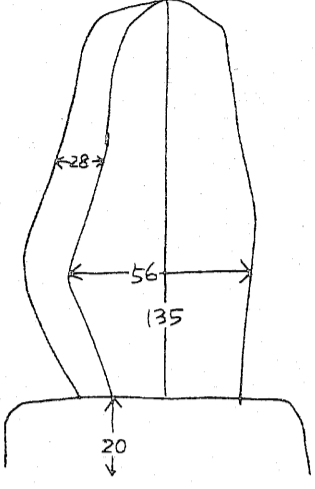

いわきの文学碑

佐波古直明 辞世の句碑

所在地 常磐湯本町・勝行院

碑文

涼しさや大原にも追われん
梅園東眺 直明の句碑と向かいあつて、同じ佐波古家の墓地内に建立されている。直明氏は現温泉神社宮司の兄で、昭和三十三年に没した。

アソール 特集

建立者 佐波古 直博
建立年月日 昭和三十四年十一月