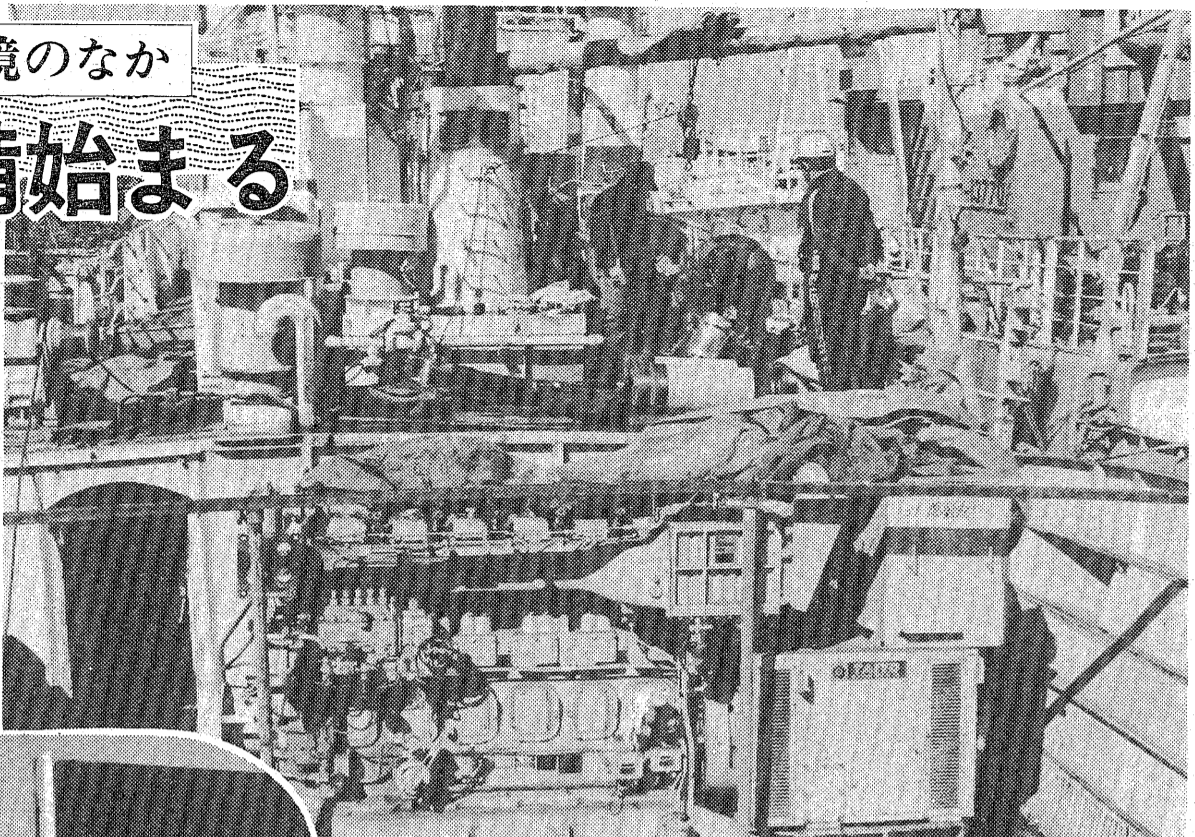

厳しい北洋漁業環境のなか 独航船の整備始まる

北洋サケ・マス漁のシーズンを間近に控え、小名浜、江中や中之作各港の出漁が予定されている。中部サケ・マスや母船式独航船の整備が一斉に始められた。なにより、気象条件の厳しい北洋で操業するため、船体各部の傷みは日本近海とは比べ物にならないほど激しいという。このため、少々の整備ミスでも遭難事故につながる危険があり、点検にあたる造船所員の作業は真剣そのものだ。

こうして、漁船の整備は着々と進められているが、肝心の日ソ漁業交渉の方は、現在凍結している日ソ関係や、アメリカ漁民の北西太平洋におけるサケ・マス全面漁獲禁止要求などがどうなるか、暗い材料ばかりが目立つ。予断を許さない状況にあるといえる。しかし、結局は日ソ両国間で長期ビジョンに立って政治的解決が図られるものと期待されている。

たとえば、漁業交渉が妥結し、北洋サケ・マス漁に出漁できたとしても、燃料油や人件費をはじめ諸費用の異常な高騰、近海でのサケの豊漁、過剰在庫などの悪条件も山積しており、果たして採算がとれるのか、北洋漁業関係者は毎年のことながら不安な気持ちでシブシブと盛り行きを見守っている。

▲ディーゼルエンジンは船の心臓だ。出漁中のトラブルは死につながる。とあって、分解整備を行い機能を完全に回復させる＝小名浜造船所で