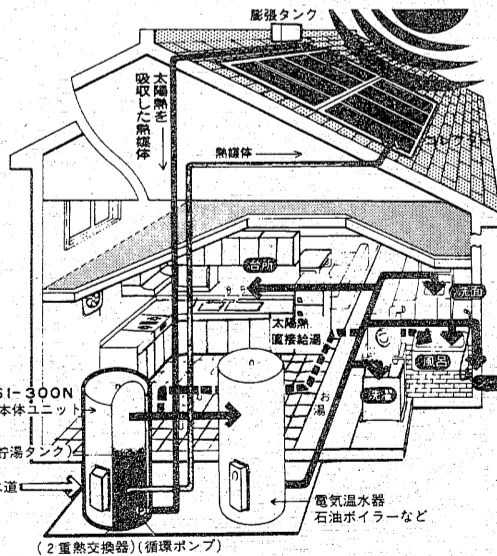

パナソニック
SI-300N
本体ユニット、コレクター2枚、貯湯タンク
¥298,000 (別販部品・工事費別)

太陽エネルギーの活用で
クリーンな無駄のない暮らしを。
今日、石油にかわる新しいエネルギー資源の開発が世界の大きなテーマとなっています。無尽蔵でクリーンな太陽熱の利用は、世界的に脚光をあびてまいりました。「暮らしの中で太陽エネルギーの活用を！」

パナソニックは電気温水器やボイラーと組合せて大幅に燃費を節約します。

太陽熱 + 電気温水器 / 石油ボイラーなど = 大幅な燃費節約

1. システムのあらまし
- ① コレクター(集熱器)で太陽熱を効率よく吸収。
  - ② 吸収した太陽熱(熱媒体)を本体ユニットへ循環。
  - ③ 2重熱交換器で清潔な温水をつくります。
  - ④ 温水は接続された給湯機でさらに温められ、各室へ給湯されます。
3. ※本体ユニットから、お風呂などへ、直接配管しておくと、夏期晴天時なら太陽熱温水だけで十分入浴でき、より経済的です。

設計・施工・メンテナンスで
増設設備のご相談は
お気軽にどうぞ!

*お求めにはお支払いが手軽なクレジット・ローンもご利用いただけます

- ●いわき市公認水道工事店(第64号)
- ●いわき市下水道工事指定店(49号)

「快適な住まい」×「豊かな暮らし」を実現する
三井住宅設備機器株式会社
いわき市平谷川瀬字三十九町55 ☎3723・31686

Dance—その美の結晶

●日本英観第5回
**東日本県別対抗
アマ・ダンス競技大会**

& リッチー杯(ラテン)
グローバ杯(モダン)
争奪競技会

とぎ●前夜祭 7月4日 6:00~23:00
個人戦・団体戦 7月5日 10:00~16:00
ところ●いわき市平
ニューしゃくなげ会館

入場料
A席●10,000円
B席●7,000円
C席●5,000円
D席●3,000円

入場券
当日受け付けます

電話先
☎23-9427