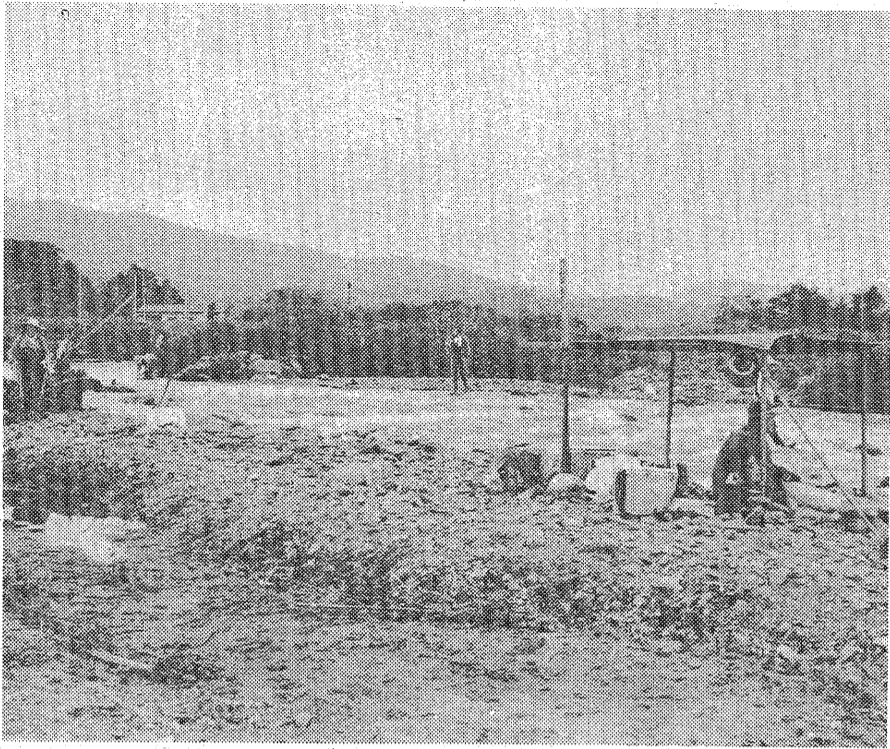

アユ漁 一日解禁 ますますのスタート

【多くの太公望が繰り出した 鮫川河川】

太公望が訪れた。市内のファンももちろん多かったが、群馬、栃木、茨城などからマーカーを飛ばしてかきつけたファンも少なくなかった。こうしたファンの中には、午前五時の花火の音で解禁を前にトタンをこきりまわす準備を整えていた太公望も。

釣りファン待望のアユ漁が一日解禁となった。ことしは各河川とも水量はかなり豊富など、条件もかなりそろっており、初日から多くの太公望が繰り出し、サオを垂れている。さて、問題の釣果の方だが、なかには「さっぱりだ」とほやく太公望もいるものの、全般的には「まずまず」というところ。型は十時前後といった小型が主流だが、場所によっては二十時ほどの大物も揚がっているようだ。これまでのところ、ことしのアユ漁は「やや良」という状態になっている。

夏井川水系はサオの放列 小型主流だが時折大物も

釣果は太公望マチマチ。「いや、またたまたま」とほやくながら、ポイントを探し続ける太公望もいる。「二時間で十数匹も揚がった。出足好調」とハナ高々で、川の中のアユを披露している太公望もいる。

しかし、型は当初、順調とみられていたが、大物が期待されていた割には十時前後の小型が主流だった。鮫川の場合、代表的なポイントは遠野町境内の十三枚橋下のヤナギ付近から、根岸地内約四キロの区間に多い。このほかには鮫川の支流の四時川などもポイントがある。

一方、夏井川にも解禁前は市内のほか、茨城などからの太公望合わせて約三百五十人が繰り出した。釣果は、夏井川の本流はパツパツと、支流の好間川は少ない人で十数匹、多い人で七十匹以上も釣った。いすれも「友

魚影はかなり濃い

天候、河川状況を考慮して

夏井川漁協の河川第一組合長の話によると、釣果は良好好間川はポイントが好間町・大井・河津・又組合長は「このところの夏

海

川

ハイワイアン 大物の怪