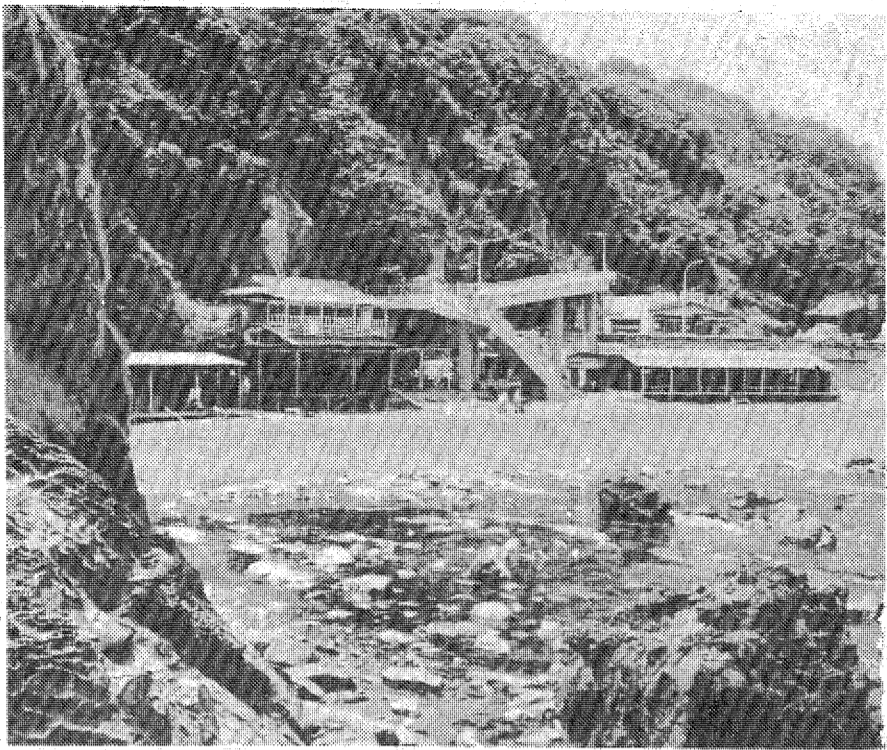

世界館ビル2F 74-6811

海開き間近のいわき七海

十八日の海開きまであと八日。昨年は長そでシャツにカーディガンといった服装を余儀なくされた「大冷夏」だったため、市内の海水浴場はおろか、民宿もさっぱりで、ボヤキも大きかった。今夏も今のところ前年同様の冷夏と予想されているが、「夏」を売っている関係者らはすでに海の家を建て入れ準備に余念がないといったところ。また、各観光協会ではミス浜っ子など、多彩な催しを計画、楽しめる浴場づくりに懸命だ。