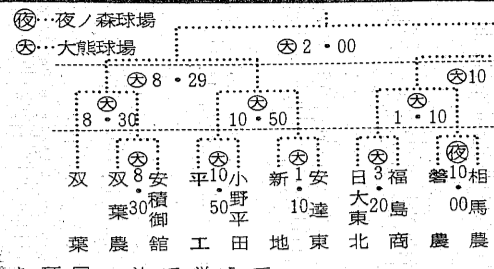

天吊彩

快適なシップカットスタイル

北関東エアコンサービス株式会社
いわき市平字柳町3 TEL. 23-8409 (代表)

(第三種郵便物認可)

陸中体 植田3タイトル独占

女子リレーでも県中新

いわき勢強し... 二十四回県中学校陸上競技大会は最終日の十日、福島市の信が丘陸上競技場で男女二十種目の決勝が行われ、学校対抗で植田が男女総合、男子総合、女子総合の各タイトルを独占した。

小・中学生野球 小名浜、植田、錦

小名浜、植田、錦の三校が、二十四回県中学校陸上競技大会の男子野球で優勝した。小名浜は42点、植田は40点、錦は37点で、それぞれ優勝した。

高校軟式野球県大会の組み合わせ決まる

第二十六回県高校軟式野球選手権大会の組み合わせが、十九日午後、いわき市にあるいわき市立第一中学校で決まった。

ポリネシア代表団が漁業施設を視察

漁業交渉のため来日中のフランス政府漁業担当官一行が九日、いわき市にある漁業施設を視察した。代表団は、いわき市漁業協会の案内で、いわき市漁港と、いわき市にある漁業施設を視察した。