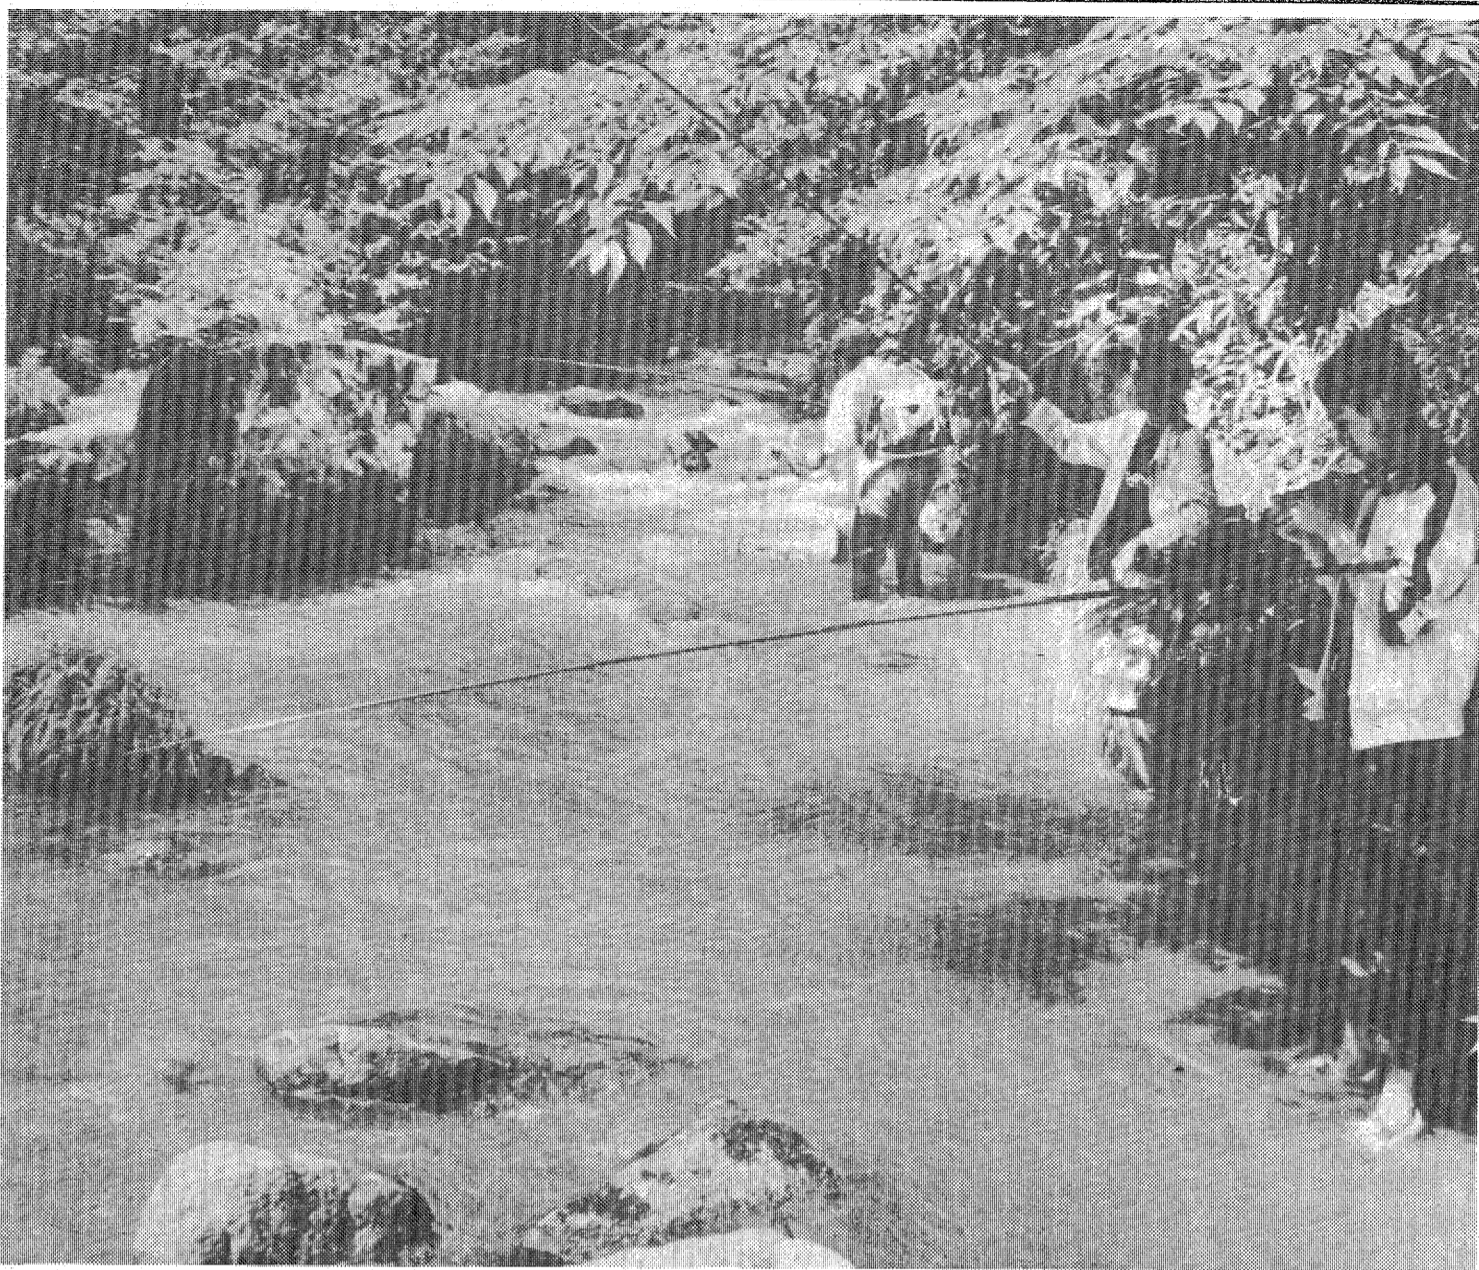

溪流釣り

緑の涼風がほかに心地よい深谷を一步一歩を上しながら、釣りをおぼしげに操り、イワナ、ヤマメなど釣果の少ない溪流魚を釣り上げる溪流釣りは、海や沼の釣りでは味わえない情緒がある。いわき市三和町産塩から永井を経て、小川町で夏井に合流する小玉川は、ヤマメを主とした魚影が濃く、溪流中の足場もしつかりしているため、釣りを楽しむ人が多い。釣り方は「ルーアー」「ぶかせつり」がほとんど。溪流釣りは地形のポイント、魚のくせを知るのがコツとあって、他地区からの入漁者が「しかけは？」「ポイントは？」と考えているうちに、地元の中・高校生らが次々とヤマメを釣り上げていくのは、まるで手品を見ていたようだ。市内には大久川、鹿ノ又川、戸藏川、小玉川、好間川、入道野川、天ノ川、四時川など溪流釣りができる河川が多い。しかし、市内の河川とはいえ、にわか雨による増水の危険があるので、地形の勉強と完全装備が必要だ。

夏季特集

この夏を元気に過ごしましょう。

暑中お見舞い申し上げます。

* 日を追って暑さがきびしくなります。栄養不足と睡眠不足をなくすよう心がけましょう。
* 体の調子の悪いときは早目に、医師の治療を受けましょう。
* この夏も家族そろって元気に過ごしましょう。

〈順不同〉

内科・消化器科・循環器科
今内科医院
今 憲二
今 工キ
いわき市平新川町一七 電話六四二二

外科・整形外科・内科
胃腸科・小児科
法人 **菅波病院**
理事長 菅波 郁茂
院長 菅波 郁茂
いわき市四倉町字東一丁目五五 電話七〇〇一

内科・胃腸科
循環器科・呼吸器科
長瀬内科
院長 長瀬 克慶
いわき市四倉町上仁井田字北姥田 電話三三二五

内科・胃腸科
外科・整形外科
木村外科医院
院長 木村 泰夫
いわき市四倉町字西三丁目一四 電話二九九五・自衛三三三五

江尻整骨院
院長 江尻 光夫
いわき市平南白土字八ツ坂三ノ四 電話一八二五

安斉外科医院
院長 安斉 光男
いわき市平字田町七二 電話二四七五

産婦人科
井坂医院
院長 井坂 浩三
いわき市平字田町 電話二五五九

内科・小児科・外科
吉田医院
院長 吉田 桂一
△往診応需△ いわき市平赤井字田町一六六 電話四六一一

加藤歯科医院
加藤 惣市
いわき市常盤湯本町八仙一 電話四〇四四

内科・神経科・精神科
四倉病院
院長 石福 恒雄
いわき市四倉町下仁井田字南追切二の二 電話五三二二