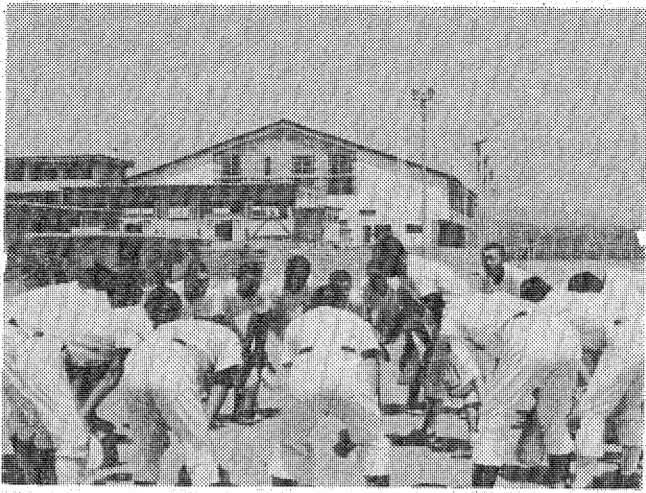

## 高校軟式野球

平工軟式野球部の誕生は三十八年前。好む野球を愛したメンバーが、なやまやま練習する時代が続いた。それが、その十年後には、部員が揃った。試合の時だけ部員が集まるようになった。運動部になつて、その時の部員が揃った。千円、現在は十一万五千円。この年に部長となつた緑川昭理部長(平工主将)を中心に陣を組む平工(平工)

先の第二十六回全国軟式野球選手権大会で、仙台青葉を下し、初の全国大会出場切符を手に入れた平工軟式野球部が二十一日、兵庫県明石市で開かれる全国大会(二十五、二十六日)へ向けて出発する。甲子園での硬式に比べ、地味な注目を浴びない。軟式だが、彼らは硬式に負けない自信をもち、そこには「野球が好きだから」という、純粋な思いが込められている。平工の身上は、チームワークと明るさ。全国大会は決勝まで進みたい。と、屈託のない表情で話す平工主将は、まさに高校野球らしくすがすがしい。(安富昌弘記)