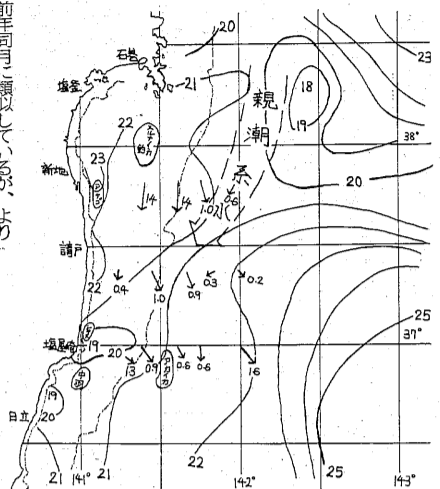

読者の声

きょうのこぼれ
人の和は強い心と温かな態度で
真の和とは情に流されず、慈し
みのある笑顔から生まれるもの
である
II 研美院提供 II

わびしい帰省
客のない家庭

平 S・Y生
帰省客でいっぱいだが、わびしい
客のない家庭もある。...

漁海況速報

下の親潮系水の南下が強まる
【海況】本県海域(東北沿岸を除く)は前週より水温上昇し、...

うちの新人

「久美ちゃん」の愛称で呼ばれている一六歳のやわらかい...