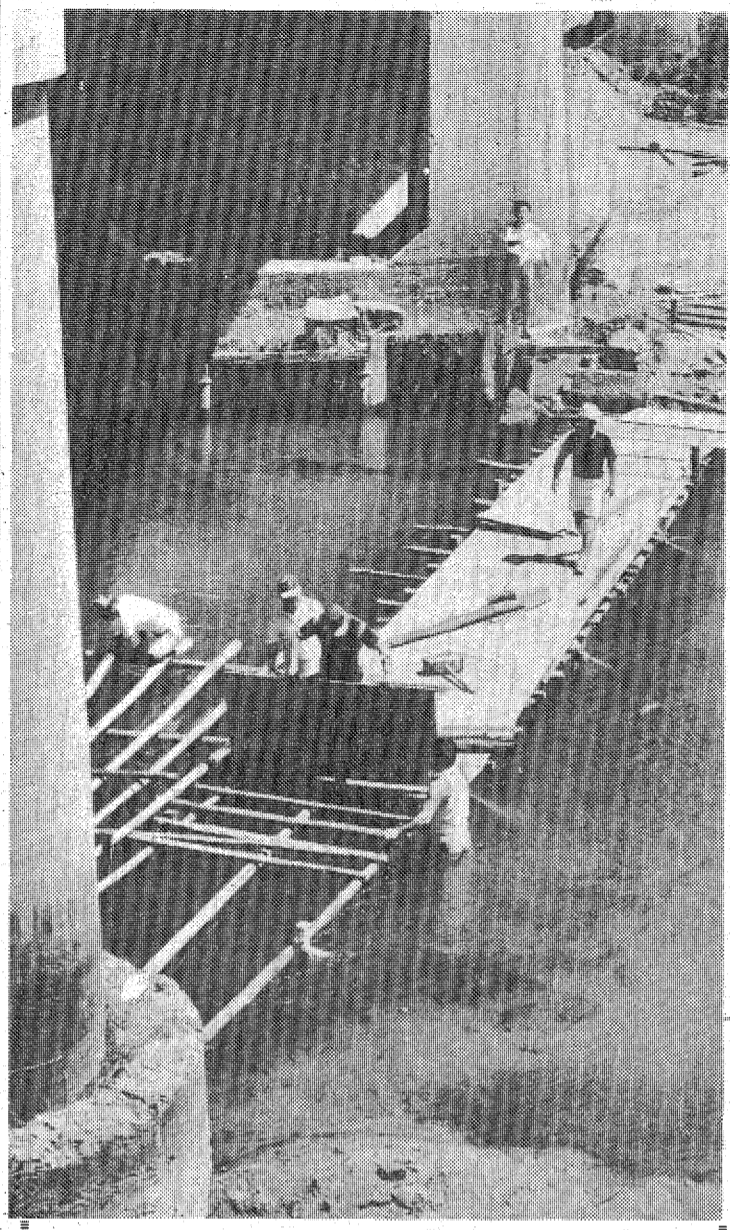

来春中学卒業生

5千人台を割る

鎌田青年会員による流し台づくり

市教委学校教育課の調査によると、市内四十中学校の三年生の生徒数は四千七百九十九人(五月一日現在)と例年の五千人台を割った。これは同年度の生徒の生まれが、出生率が激減した昭和四十一年(四月十二月)の「ひのえま」にわたるため、来春の高校入試の平均競争率はかなり低くなりそうだ。しかし教育関係者は一概に「有名校志向の強いいわき市では特定の競争率は例年並に高く、学校間格差が広がるのでは」とみており、受験生には厳しい音にみえそうだ。