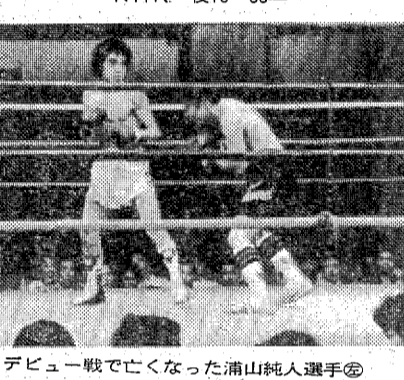

先生奮戦記 シンセイサイザー 鳥根真安市の三保和郎氏(中)は、中学の数学の教師をしながら、...

「クイズ対抗」(F.T.V.土・夜7・30)では、テレビ番組の改編期になると、人気番組の出演者を迎えて、番組対抗合戦をひらいている。

「クイズ対抗」(F.T.V.土・夜7・30)では、テレビ番組の改編期になると、人気番組の出演者を迎えて、番組対抗合戦をひらいている。

「クイズ対抗」(F.T.V.土・夜7・30)では、テレビ番組の改編期になると、人気番組の出演者を迎えて、番組対抗合戦をひらいている。

ある四回戦ボーイの死

デビュー戦で亡くなった浦山純人選手

プロボクシング・フライ級四回戦でデビューした浦山純人選手(左)は、強烈なパンチを顔面にうけ、...

そのために、主戦派の侍大将・服部左内(萩原健一)から、うとまられた。その左内や宇良正順(若原雅夫)、声の主藤(宇良正順)...

そのために、主戦派の侍大将・服部左内(萩原健一)から、うとまられた。その左内や宇良正順(若原雅夫)、声の主藤(宇良正順)...