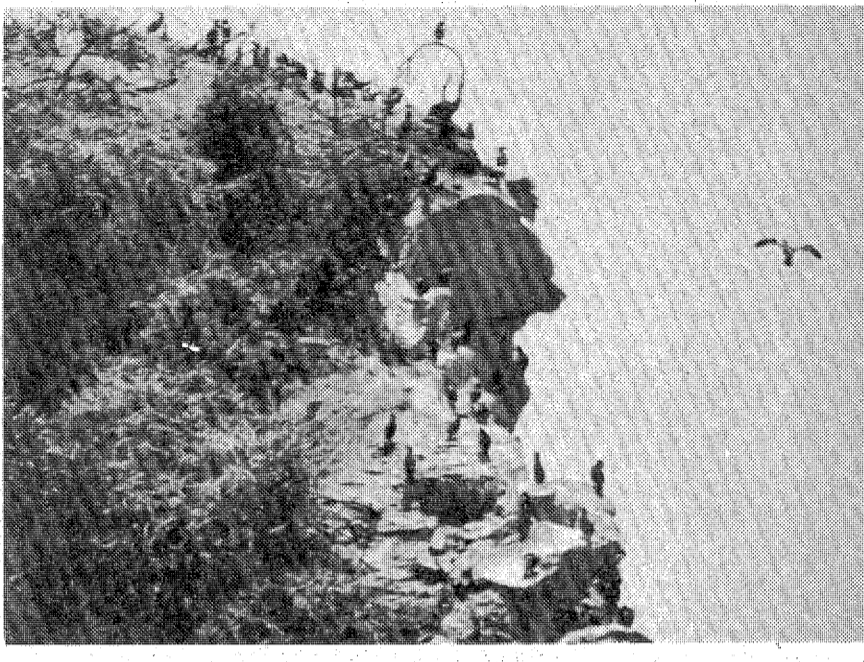

いわきの文化財巡り

41

鵜の生息地 照島と高野のキタゴヨウ

昭和二十年に国の天然記念物に指定された照島の鵜

ウミウ繁殖の南限いわき

小浜町から大畑への途中、照島海軍への道路がある。照島ウミウの生息地である。昭和二十年に国の天然記念物として指定された。

今までの調査によると、ウミウの繁殖地は、小浜町から大畑にかけて、一帯は「シャーンター」として、敷設地として「ウミウ」が、あつた。ウミウの繁殖地は、小浜町から大畑にかけて、一帯は「シャーンター」として、敷設地として「ウミウ」が、あつた。

ウミウの繁殖地は、小浜町から大畑にかけて、一帯は「シャーンター」として、敷設地として「ウミウ」が、あつた。

汚れを知らぬ「鳴き砂」の保存を

樹齢二百余年のノコギリ

高野町の山に、樹齢二百余年のノコギリがある。この樹は、高野町の山に、樹齢二百余年のノコギリがある。この樹は、高野町の山に、樹齢二百余年のノコギリがある。

高野町の山に、樹齢二百余年のノコギリがある。この樹は、高野町の山に、樹齢二百余年のノコギリがある。この樹は、高野町の山に、樹齢二百余年のノコギリがある。