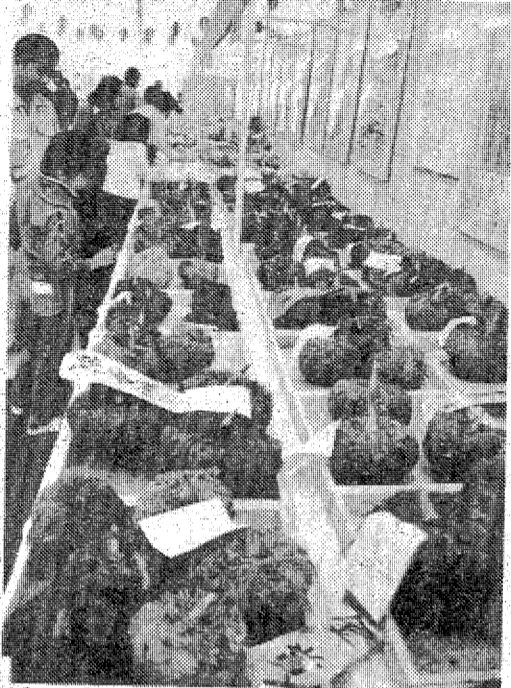

にぎわった 産業祭 農業まつり

秋恒例のいわき産業祭といわき地区をメイン会場とした県農業まつりが、10月31日から11月3日まで華やかに行われた。こじは多くの作品や資料が展示され、連日人出でにぎわった。

▲農林水産物展コーナーの大きなコンニャクイモに「チビッチはびっくり」農業まつり

▲手軽なとして人気上々のミニバイクスクーター展示場。成約も多かった。第一会場

▲慈悲あふれる見事な石彫の観世音菩薩像。第一会場(平市民運動場)で