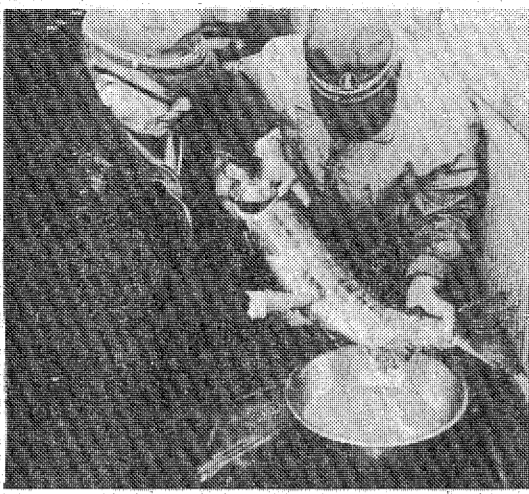

そとでいるのは五十二・五十四年の放流魚、重さ五、六キロ、体長約八十センチまで育って帰って来た。ほかの県では一回帰年輪が早まるなどして型が小さくなる傾向という報告があるが、河又組合長は「むしろ昨年より大きいくらい」といっている。先月末までに昨年より約六倍の約六百匹を捕獲、終了期の来年一月末までに昨年(約一千匹)の倍の三千五百匹も採卵できる。

現在七つのふ化場、約一千万匹が入っており、一方、次々と稚魚が生れてくる。初めてのふ化は十月十九日、受卵約一月月でふ化し、稚魚は来年一月末から二月末に放流されるまで、飼育槽で泳ぐ力を付ける。