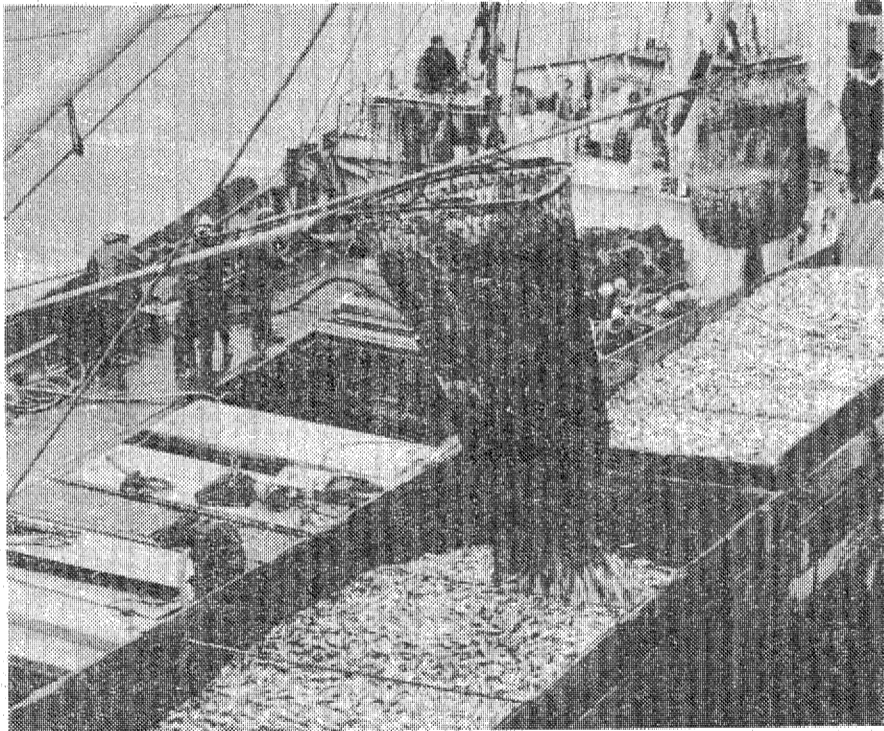

▲内郷一中(猪狩友良校長)ではクラブ活動に落語を取り入れ、古典落語の義理・人情ばなしを通じ、生徒の情操教育に成果を挙げている。担当の白井健雄教諭は大学時代に落語の魅力にとりつかれ、落研(おちけん=落語研究会)で活躍していた人。同期生に林家正雀(ニツ目)がおり、このたびいわき落語研究会を発足させた。

マッドマックス
同時上映
恋のシーズン大作戦 四日目

ロス=ニューヨーク5000キロ!
世紀のビッグイベントが決定する!
キャンボール
同時上映
エピソードスラブ 平テトル

前売券好評発売中!
12月19日(土)大公開!!
●上映まごか!
お早めにお求め下さい!!
いわき市平大工町9-2 ☎0246(22)3394

**見えない所の
ガス管(LPガス用)は
安全ですか?**

- ☐ 土中に永年埋設したガス管
- ☐ 水・蒸気・薬品のかかるガス管
- ☐ 水分の多い床下などのガス管
- ☐ 震動する場所のガス管
- ☐ 地盤沈下地帯のガス管
  (腐れ・弛み・曲り)

LPガス配管工事の施工には
資格(液化石油ガス設備士)が必要です

ガス器具の平酸素
いわき市平字正月町36(平局ウラ)
お電話ください (0246) 74-4639

知っている? 知っている?

十仁セッティング—健やかな髪
髪を傷めず、お手入れも簡単。
十仁のフィーリングは、
おかけになった方がご存知です。
平(ヨーカ堂近) ☎74-5617 ●駐車場完備

ボーナスセール
定評ある門馬の自転車を
●ブリヂストン自転車 ●ノザワ自転車代理店
お求めの際はアフターサービスの効く当店で
福島信販チケット加盟店・郵政省指定店
門馬自転車店
※駐車場あり 平・六町目 ☎74-5285

**ヤマハピアノ
エレクトーン**
小山商会
内郷線本通り ☎26-3576

●スコッチバンク
楽しさいっぱい!
カラオケ唄って
みんなゴキゲン。
カウンターレディーも
ステキだよ!

●サービスタイム 8時迄
ボトル ¥5,000
水曜日サービスデー
パブ・スナック
スコッチバンク
平・白銀町8世界館ビル隣
☎23-7757

●ニューライラック
あなたのフィーリングに
ぴったり——。
ムードーなライラックで
今夜もまた楽しくネ——。

●サービスタイム 8時迄
ボトル ¥6,000
水曜日サービスデー
スナック
ライラック
平・白銀町8世界館ビル隣地階
☎23-2666