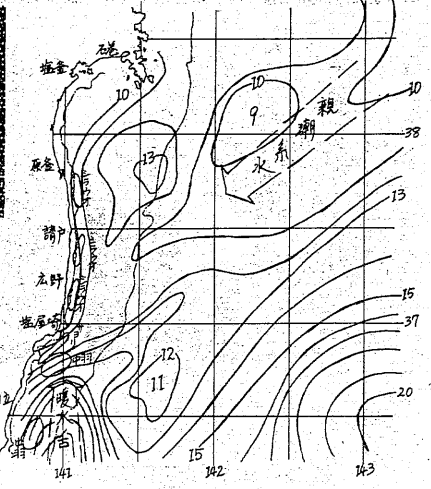

魚海況速報

親潮の南下強まり低温化へ

【海況】親潮水は第一分枝系が北へ退き、第二分枝系の九度合...

【漁況】△小型定置網は勿来、カタクチイワシ、トサギ等の入網...

△船曳網は勿来、サヨリ、ササギ...

△アンゼンで鹿島町と内郷町...

愛の時代 (89)

瀬戸内晴美・作 村上芳正・画