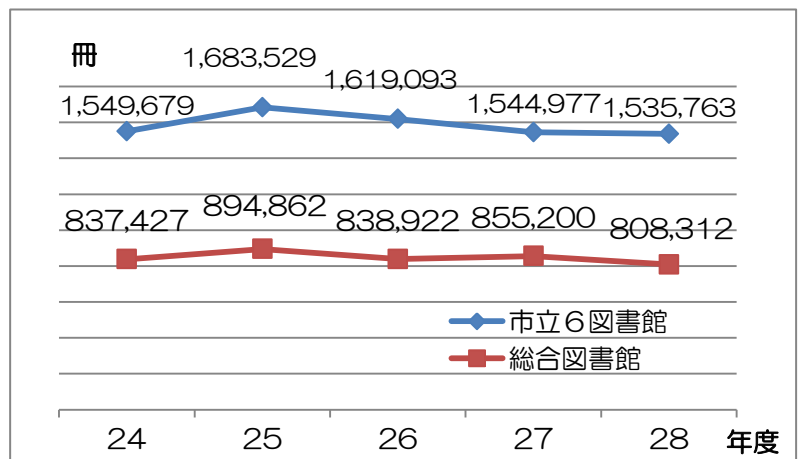

シリーズ 数字で見えるいわきの図書館

【平成 28 年度貸出冊数】

市立6図書館：1,535,763 冊
総合図書館：808,312 冊

いわき市立図書館の年間貸出冊数は、県内市町村で 1 位、東北の中核市でも 5 市中 1 位と健闘しています。

1 人当りでも 4.63 冊と東北の中核市では 5 市中 1 位です。全国 1 位は、豊中市の 9.21 冊ですので、さらに上位を目指しています。是非図書館をご利用ください。