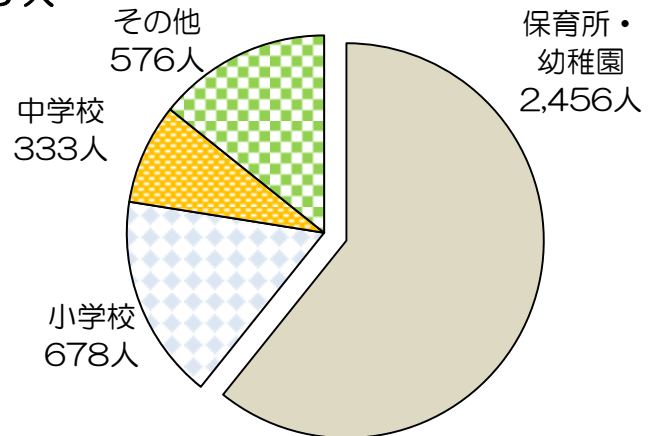

知っていますか？便利な図書館機能

【AVブースについて】

いわき総合図書館では、館内のCDやDVDを視聴できる「AVブース」を5階の「ラウンジ」そばと、4階「よみきかせひろば」そばに設けています。利用するには、各階のカウンターへ、視聴したいCD又はDVDをお持ちになり、貸出手続き後、ブースの使用申込をしてください。図書館利用カードを作ることができない方は、各階カウンターで、氏名、年齢等を、運転免許証などで本人確認ができれば、ご利用いただけます。CDやDVDは貸出もしています。映像や音楽もどうぞ、お楽しみください。

シリーズ 数字で見るいわきの図書館

【視聴覚ライブラリー教材観覧者数】 4,043人

平成29年度の視聴覚ライブラリーのDVD、ビデオを観覧した方は、昨年度より1,054人増の4,043人でした。

観覧者の内訳は、保育所・幼稚園の園児が最も多く、また、小学校の児童は672人増の678人となっています。

視聴覚ライブラリーは、市内の各種教育団体や社会教育関係団体にご利用いただけます。大人から子どもまで、楽しく学べる教材や機材がそろっていますので、ぜひ、ご活用ください。