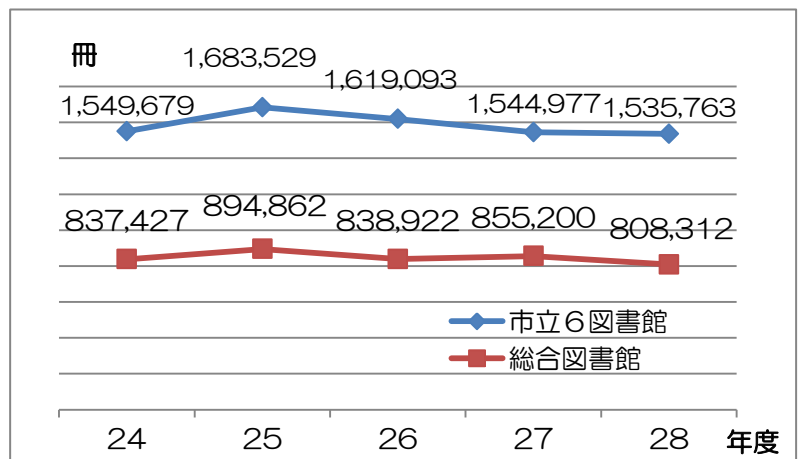

シリーズ 数字で見るといわきの図書館

【平成 28 年度貸出冊数】

市立6図書館：1,535,763 冊
総合図書館：808,312 冊

いわき市立図書館の年間貸出冊数は、県内市町村で 1 位、東北の中核市でも 5 市中 1 位と健闘しています。

1 人当たりでも 4.63 冊と東北の中核市では 5 市中 1 位です。全国 1 位は、豊中市の 9.21 冊ですので、さらに上位を目指しています。是非図書館をご利用ください。