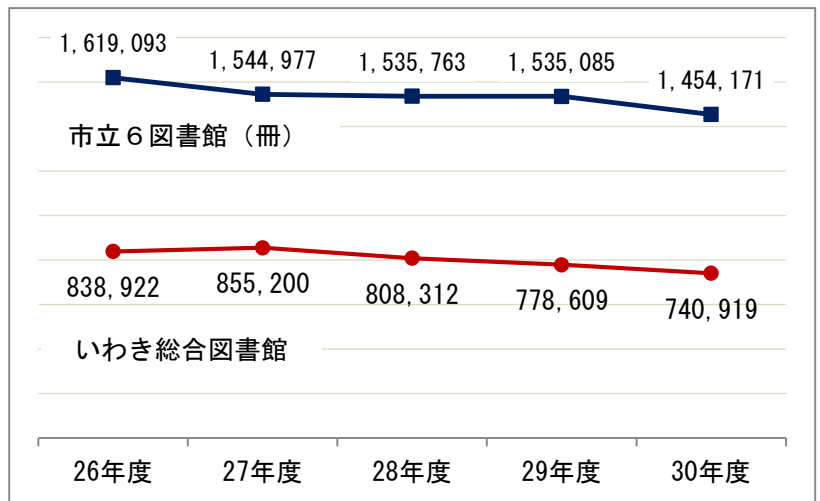

## シリーズ 数字で見るいわきの図書館

### 【平成30年度貸出冊数】

市立6図書館：1,454,171冊  
いわき総合図書館：740,919冊

いわき市立図書館の年間貸出冊数は、県内市町村で1位、東北の中核市でも7市中1位と健闘しています。

1人当り貸出冊数でも、4.65冊と東北の中核市では7市中1位です(全国1位は高槻市の9.44冊)。

是非、今後とも図書館をご利用ください。

(出典：日本の図書館 統計と名簿 2018)

## 図書館豆知識